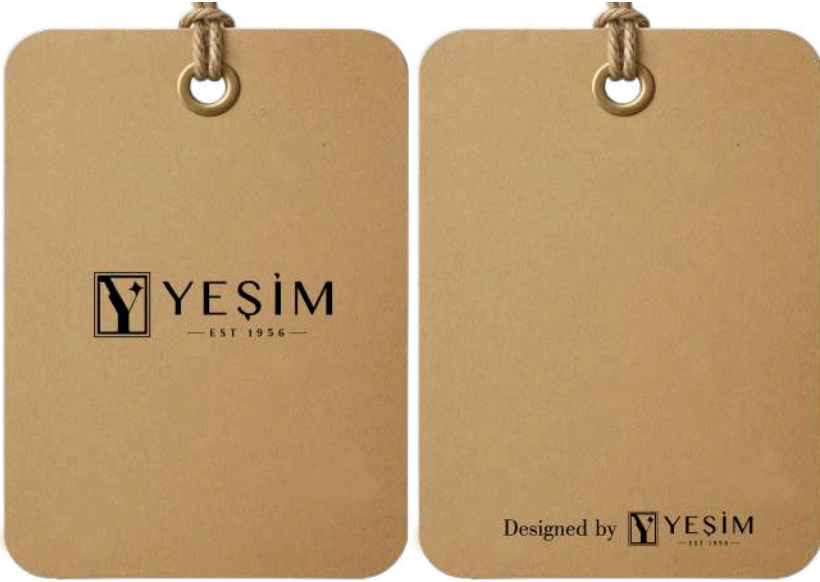

YEŞİM karton etiket çalışması aşağıdaki şekildedir.